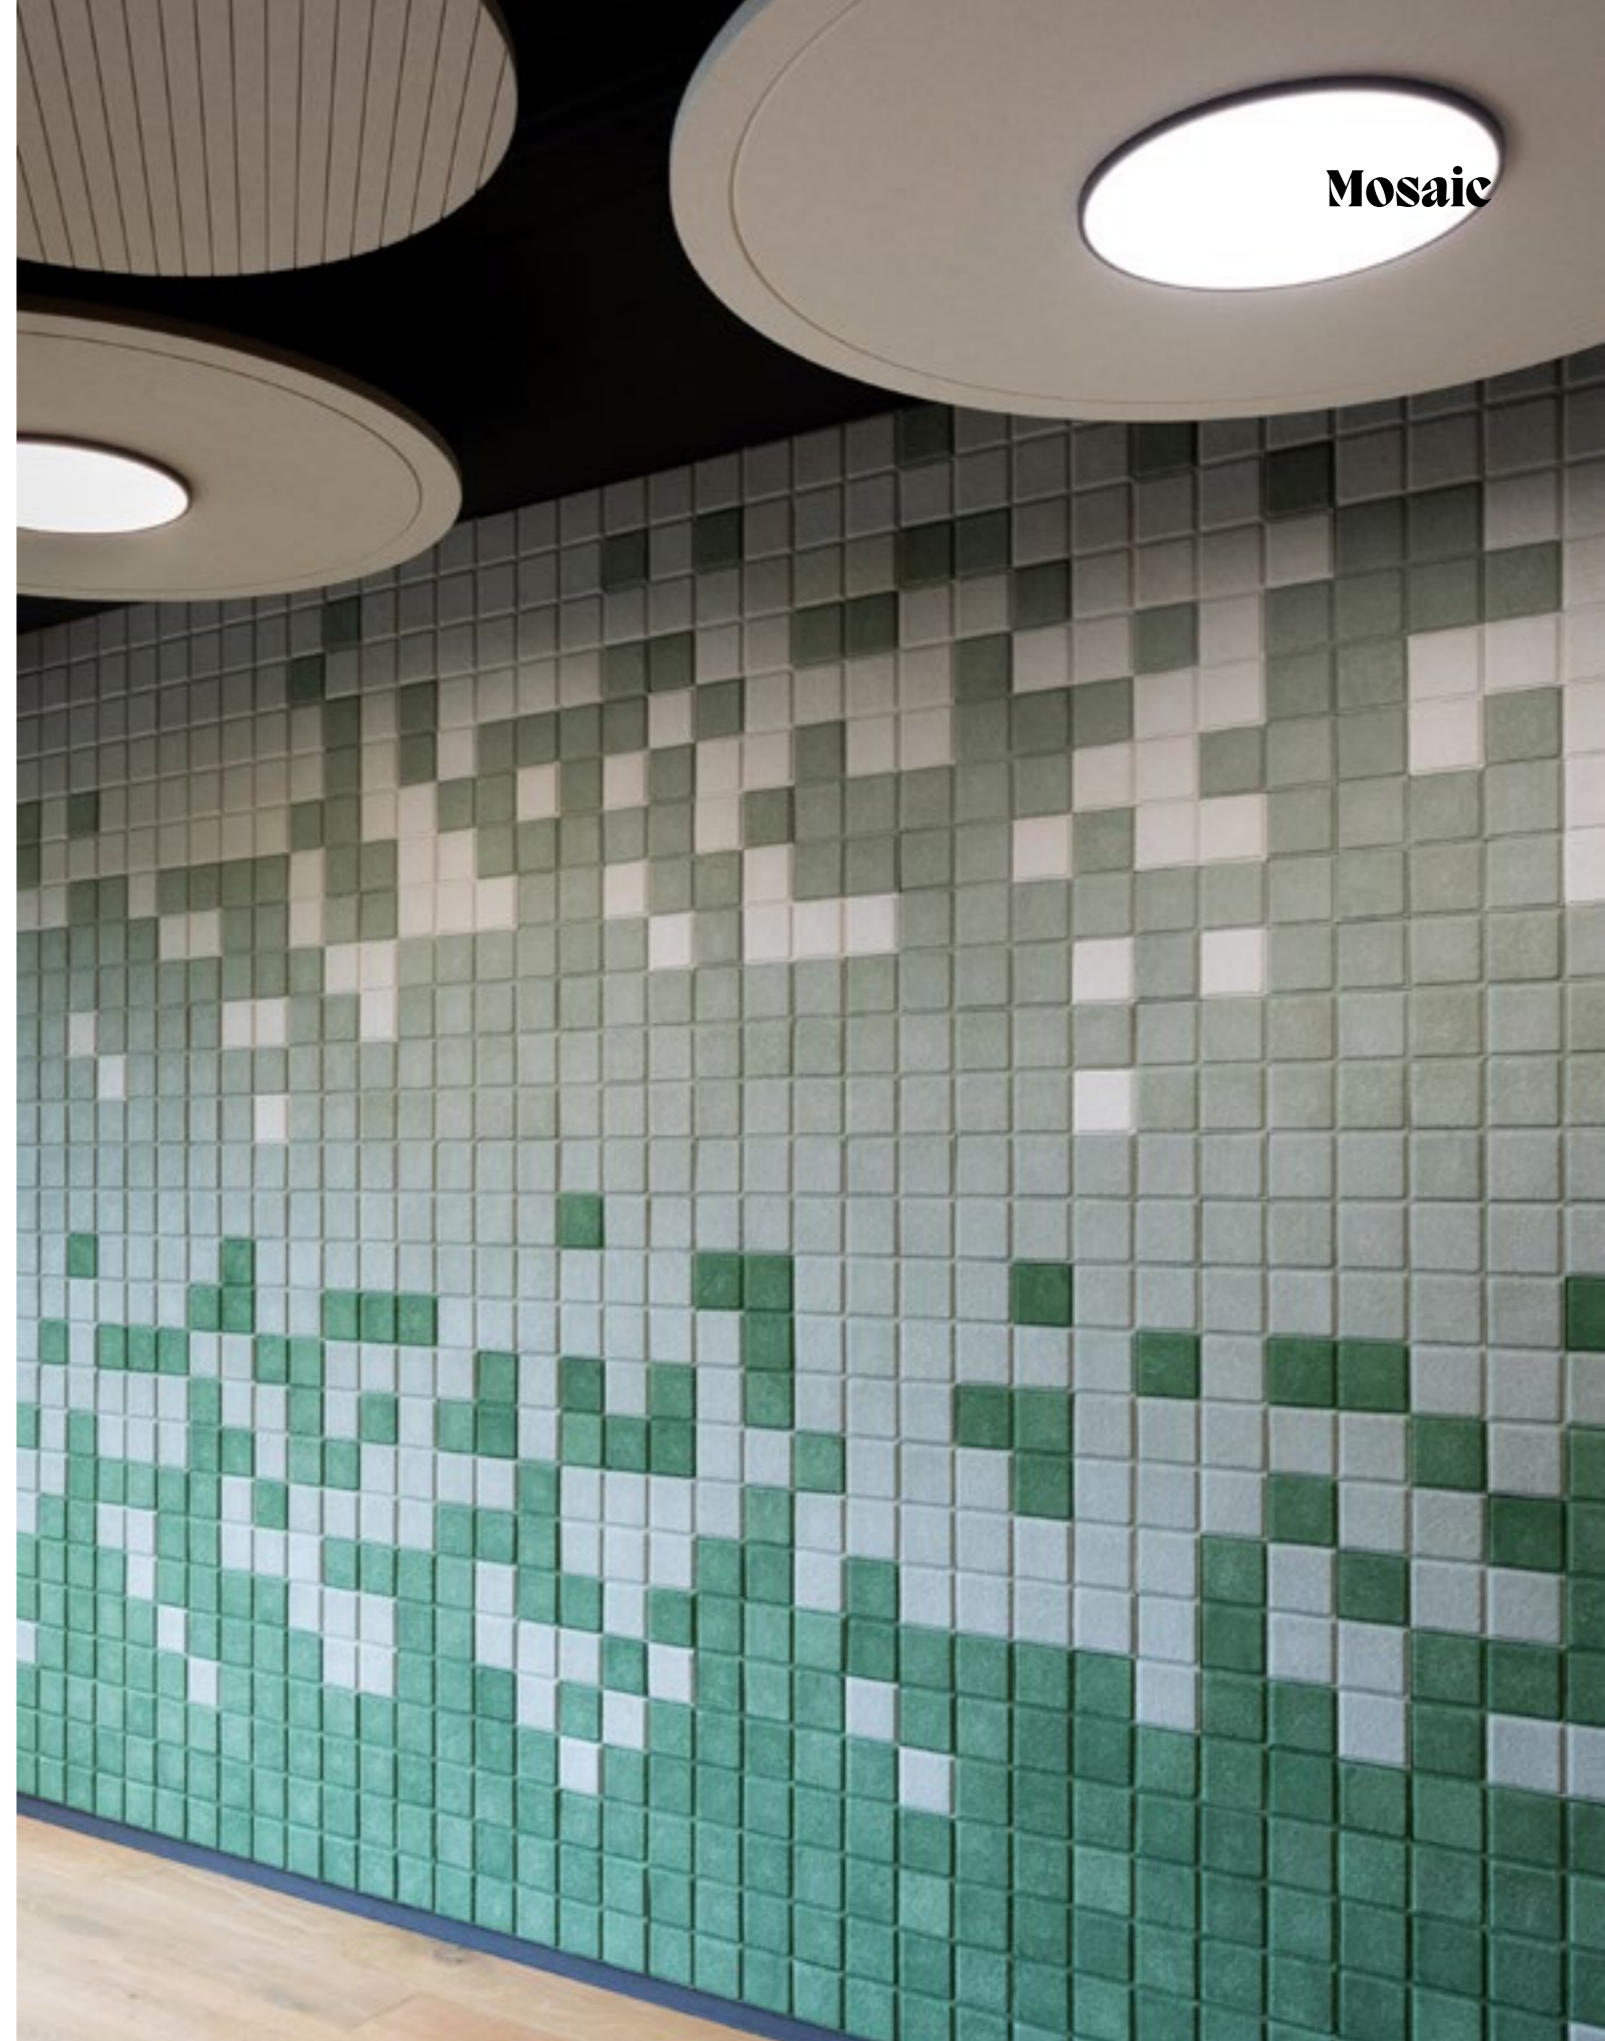

ARCHISONIC® Cotton Mosaic

Article no.	Product type	Dimension	Information
938.10.24.000.00	ARCHISONIC® Cotton Mosaic Refined	100 x 100x 24mm	Box of 100 tiles., unicolour
938.11.24.000.00	ARCHISONIC® Cotton Mosaic Soft	100 x 100x 24mm	Box of 100 tiles., unicolour

Available in 24 ARCHISONIC® Cotton colours.