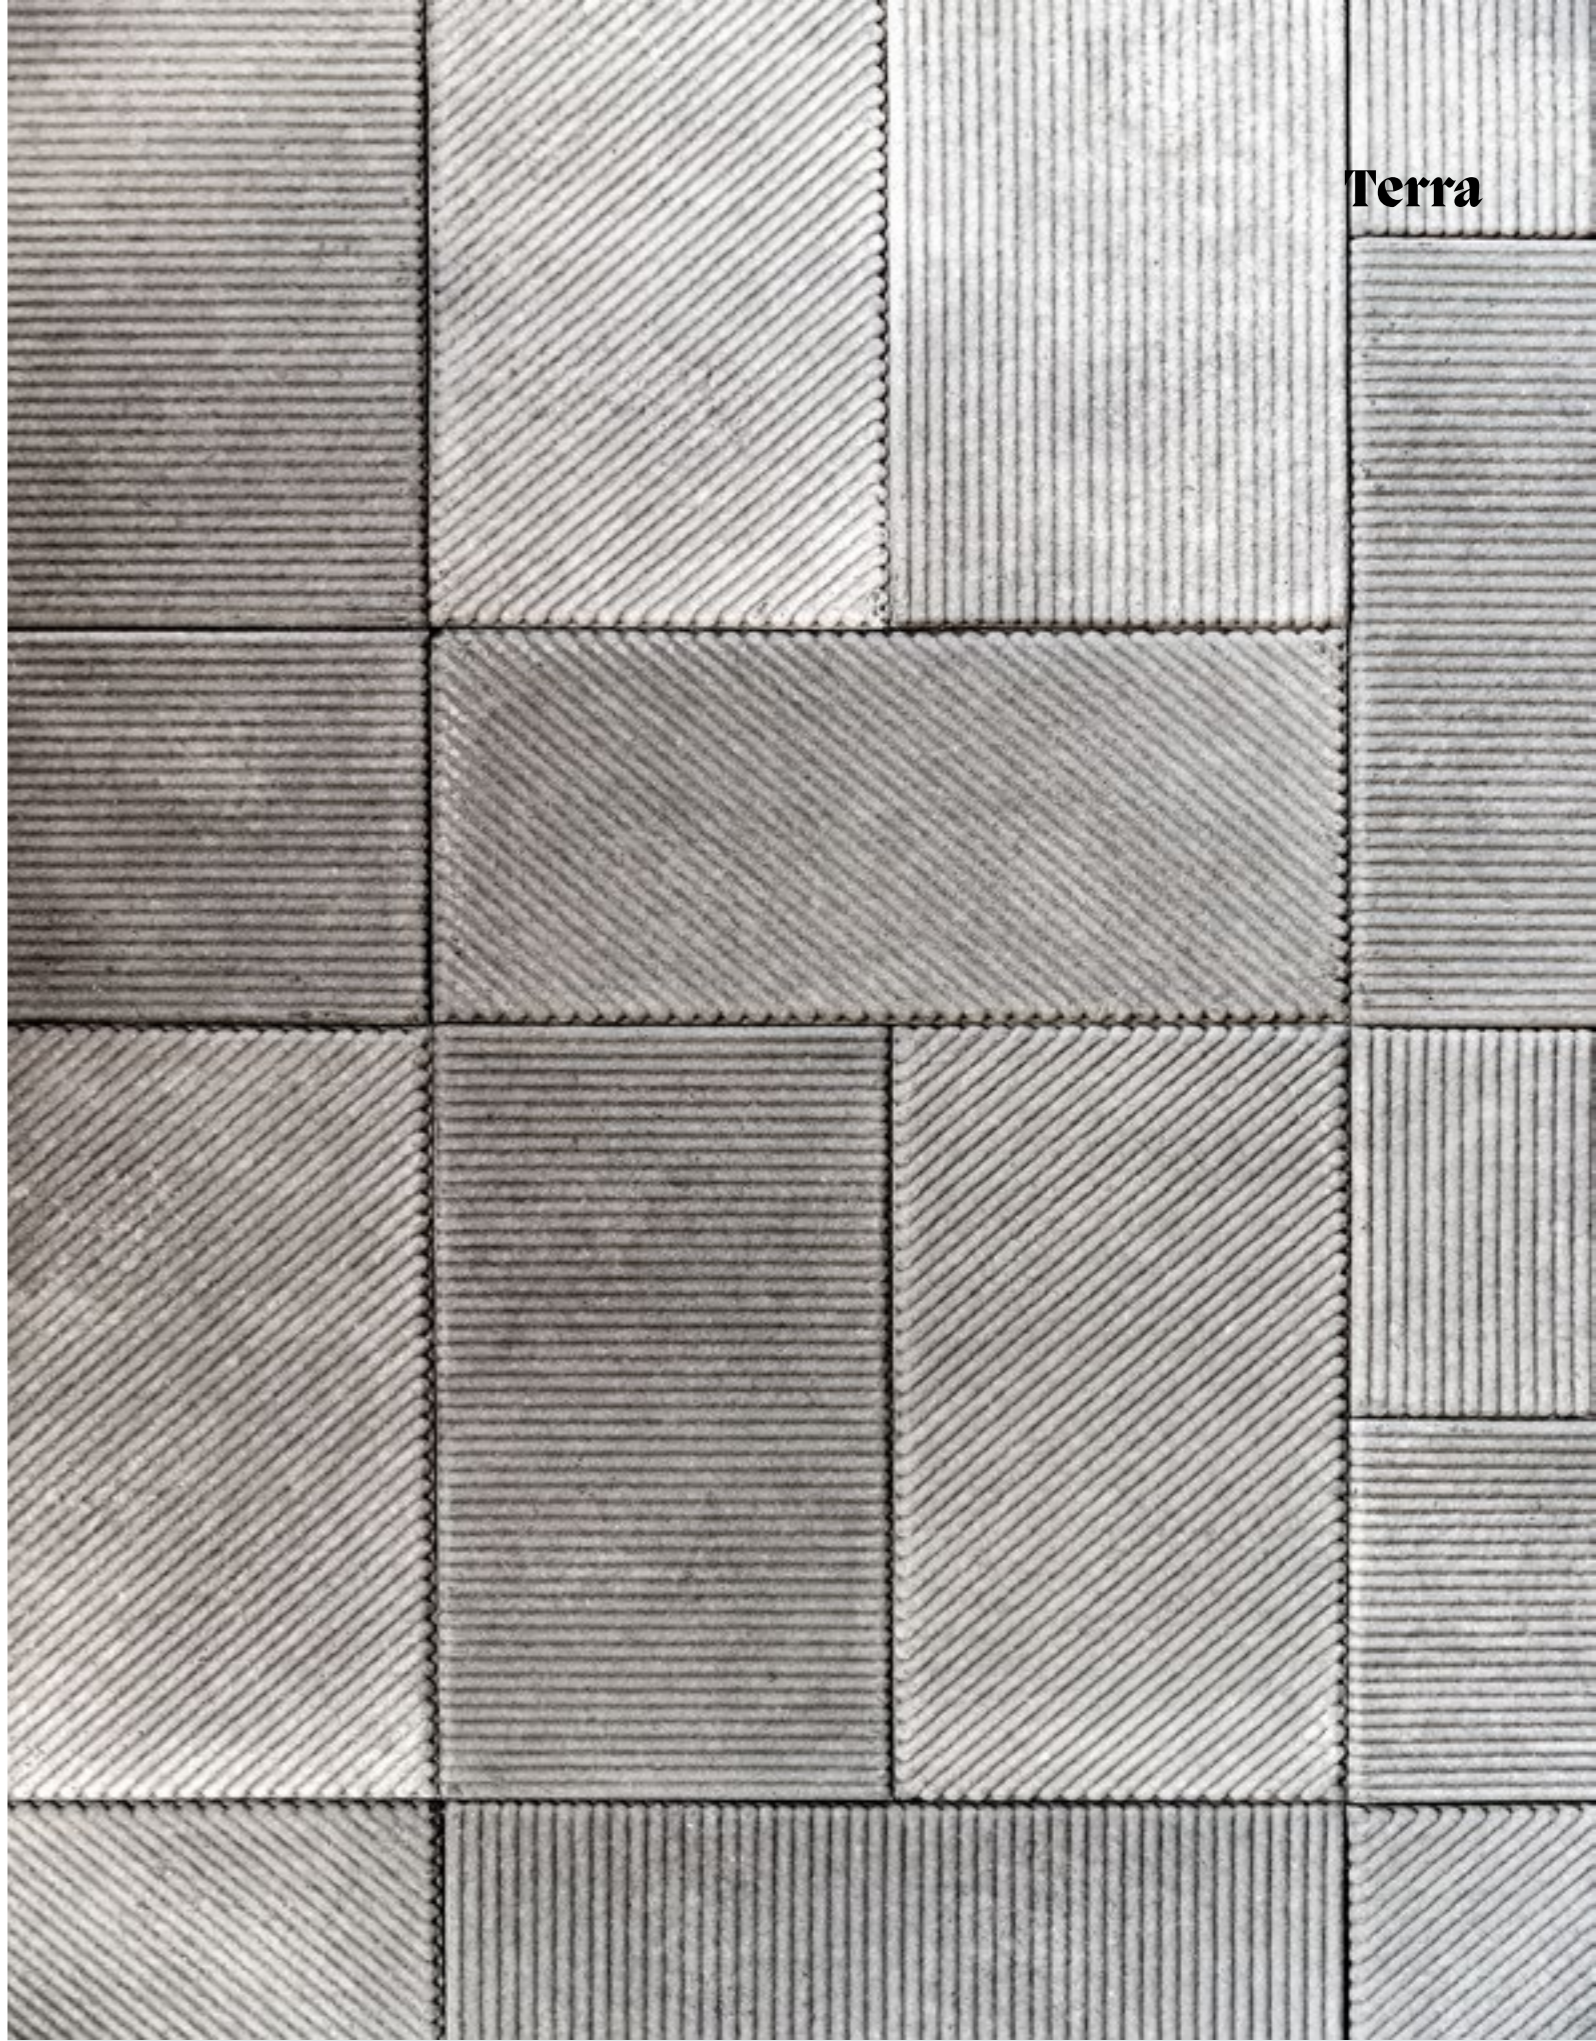

Available in 24 ARCHISONIC® Cotton colours.

LONGITUDE

LATITUDE

DIAGONAL