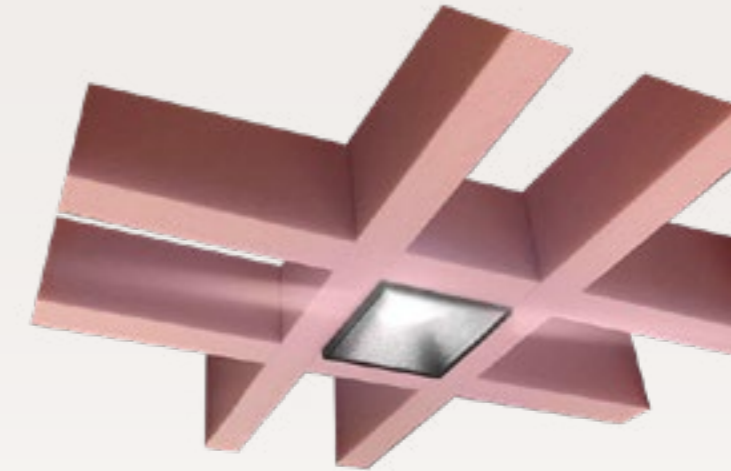

## Accessories Plaid

Article no.	Produkttype	Dimension	Information
718.00.10.000.00	CUBE Primary	75 x 75 x 150mm	2700k, 3000k, 3500k, or 4000k
718.00.11.000.00	CUBE Secondary (up to 25)	75 x 75 x 150mm	2700k, 3000k, 3500k, or 4000k